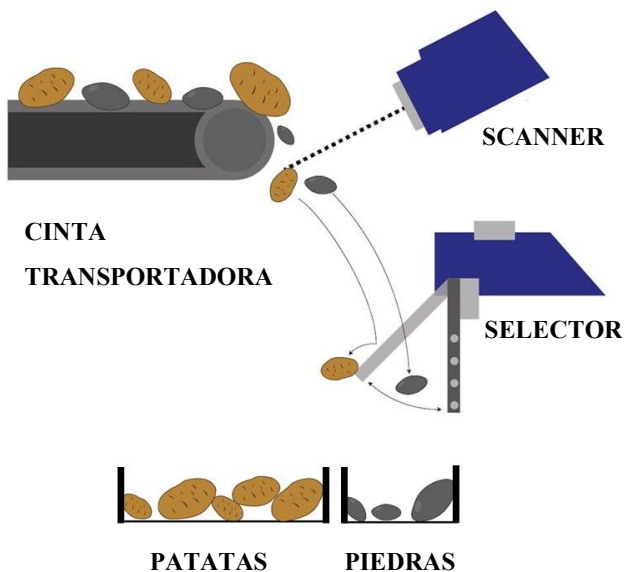

## AGRISEP – SEPARADOR ELECTRÓNICO DE PIEDRAS

**AGRISEP** separa piedras, terrones y tierra, de cebollas, patatas, zanahorias y similares de una manera suave.

Dependiendo del tamaño, AGRISEP procesa entre 10 y 70 toneladas de patatas por hora.

### CARACTERÍSTICAS:

- Separa las piedras del producto.
- Trato muy delicado del producto.
- Alta capacidad.
- Requiere un esfuerzo mínimo de trabajo.
- Fácil de usar.
- Ancho de trabajo 800 mm - 2400 mm