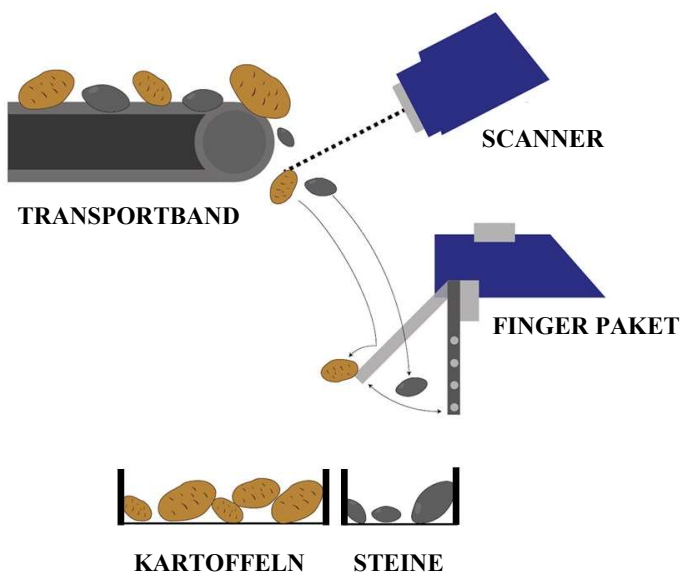

AGRISEP – EIN ELEKTRONISCHER STEIN TRENNER

AGRISEP separiert auf schonende Weise Steine, Erdklumpen und Holzstücke von z.B. Kartoffeln, Zwiebeln, Mohrrüben oder ähnlichem.

Je nach Grösse kann AGRISEP zwischen 10 und 70 Tonnen Kartoffeln pr/h auf einem planen Transportband sortieren.

Der Preis ist niedrige vergleichbar oder mit mechanischen Alternativen.

AGRISEP-Funktion

EIGENSCHAFTEN

- Entfernt Steine und Erdklumpen von der Ernte
- Schonende Behandlung des Erntegutes
- Hohe Kapazität
- Geringerer Bedarf an Arbeitskräften
- Leicht zu handhaben
- Arbeitsbreite 800 mm - 2400 mm